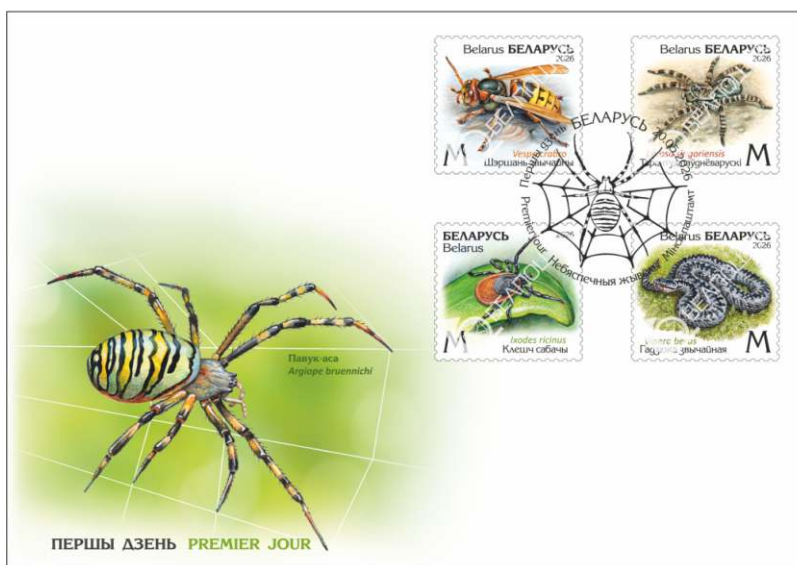

Цвет штемпельной мастики – черный.
Художник конверта «Первый день»
А. Митянин.
Дизайн спецштемпеля
и конверта «Первый день» М. Крезю.

В день выпуска почтовых марок в обращении на почтамте Минска (в «Почтовом салоне») будет проводиться специальное гашение на конверте «Первый день».