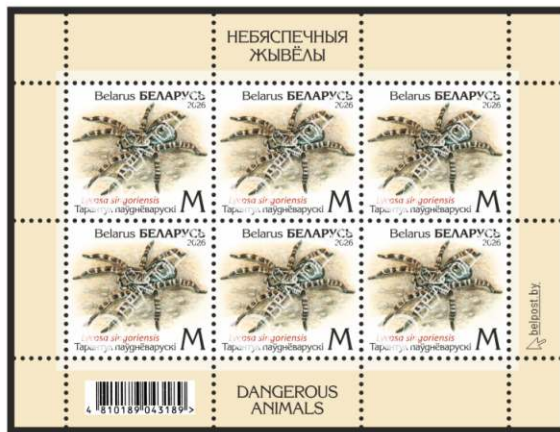

### Опасные животные

20 мая 2026 года Министерство связи и информатизации Республики Беларусь выпускает в обращение четыре почтовые марки из серии «Опасные животные».

Художник Александр Митянин. Дизайн Марины Крезю. Печать офсетная, полноцветная. Бумага мелованная, гуммированная. Зуб. греб. 12. Размер марок 30x28 мм. В листах по 6 (3x2) марок. Размер листов 111x84 мм. Номинал каждой марки – М. Тираж марок по 12 тыс.

Марки печатались в РУП «Бобруйская укрупненная типография им. А.Т. Непогодина».

№ 1666

Шэршань звычайны  
(Шершень обыкновенный)

Элемент зашчыты

№ 1667

Тарантул паўднёварускі  
(Тарантул южнорусский)

Элемент зашчыты

№ 1668

Клешч сабачы  
(Клещ собачий)

Элемент зашчыты