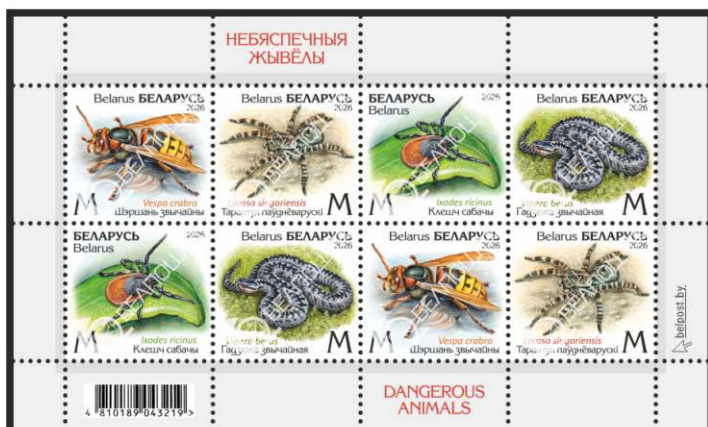

### Опасные животные

20 мая 2026 года Министерство связи и информатизации Республики Беларусь выпускает в обращение четыре почтовые марки из серии «Опасные животные».

Художник Александр Митянин. Дизайн Марины Крезю. Печать офсетная, полноцветная. Бумага мелованная, гуммированная. Зуб. греб. 12. Размер марок 30x28 мм. В листах по 6 (3x2) марок. Размер листов 111x84 мм. Номинал каждой марки – М. Тираж марок по 12 тыс.

## ІНФАРМАЦЫЙНЫ ЛІСТ • ИНФОРМАЦИОННЫЙ ЛИСТОК • NEWSLETTER

№ 7 (1104)

11 мая 2026 г.

№ 1669

Гадзюка звычайная  
(Гадюка обыкновенная)

Элемент зашчыты

Маркі печаталіся таксама ў малым лісце. У лісьце восем (4x2) марак. Размер малогаліста 141x84 мм. Тіраж малогаліста 2 тыс.