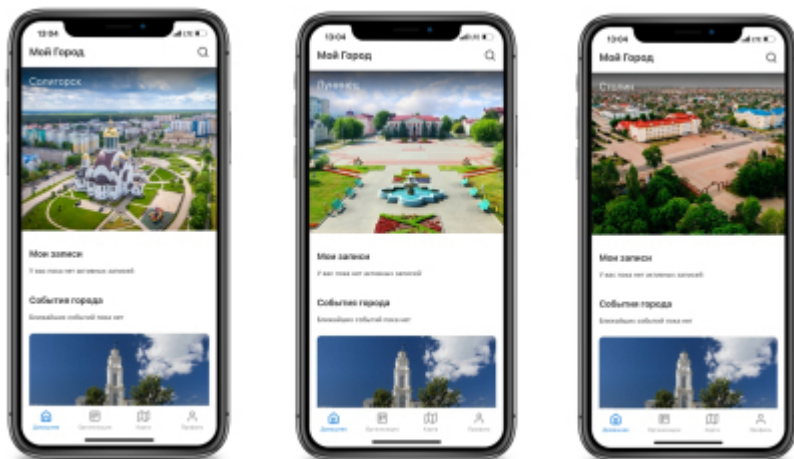

## Плюс 9 городов: мобильное приложение «Мой город» расширяет географию!

Отличный результат показало мобильное приложение «Мой город» в сентябре! Ресурс начал работать в девяти новых городах Беларуси: Речице, Городке, Ганцевичах, Солигорске, Докшицах, Лунинце, Столине, Бешенковичах и Калинковичах. К запуску готовятся еще 30 населенных пунктов.

Приложение «Мой город» представляет собой оцифрованный каталог организаций города с доступом к онлайн-сервисам. Оно поможет жителям и гостям города быть в курсе всех новостей и событий, расскажет об акциях и скидках, местных достопримечательностях и других интересных местах. Пользователи могут записаться на прием в исполнительный комитет и другие госучреждения, узнать режим работы магазинов и кафе, записаться к врачу, вызвать аварийную бригаду, запланировать визит в парикмахерскую или на СТО и многое другое. Кроме того, местные жители могут принимать участие в городских опросах, высказывать своё мнение и вносить предложения по улучшению городской инфраструктуры.

Мобильное приложение «Мой город» также является отличным решением для организаций, которые хотят заявить о себе. Это своеобразная «витрина» компаний города с возможностью рекламы и продвижения своих услуг. У каждой организации есть персональная страница, на которой размещена информация о режиме работы, товарах и предоставляемых услугах, контактные данные, акции и скидки. Функционал ресурса очень широк и постоянно развивается.