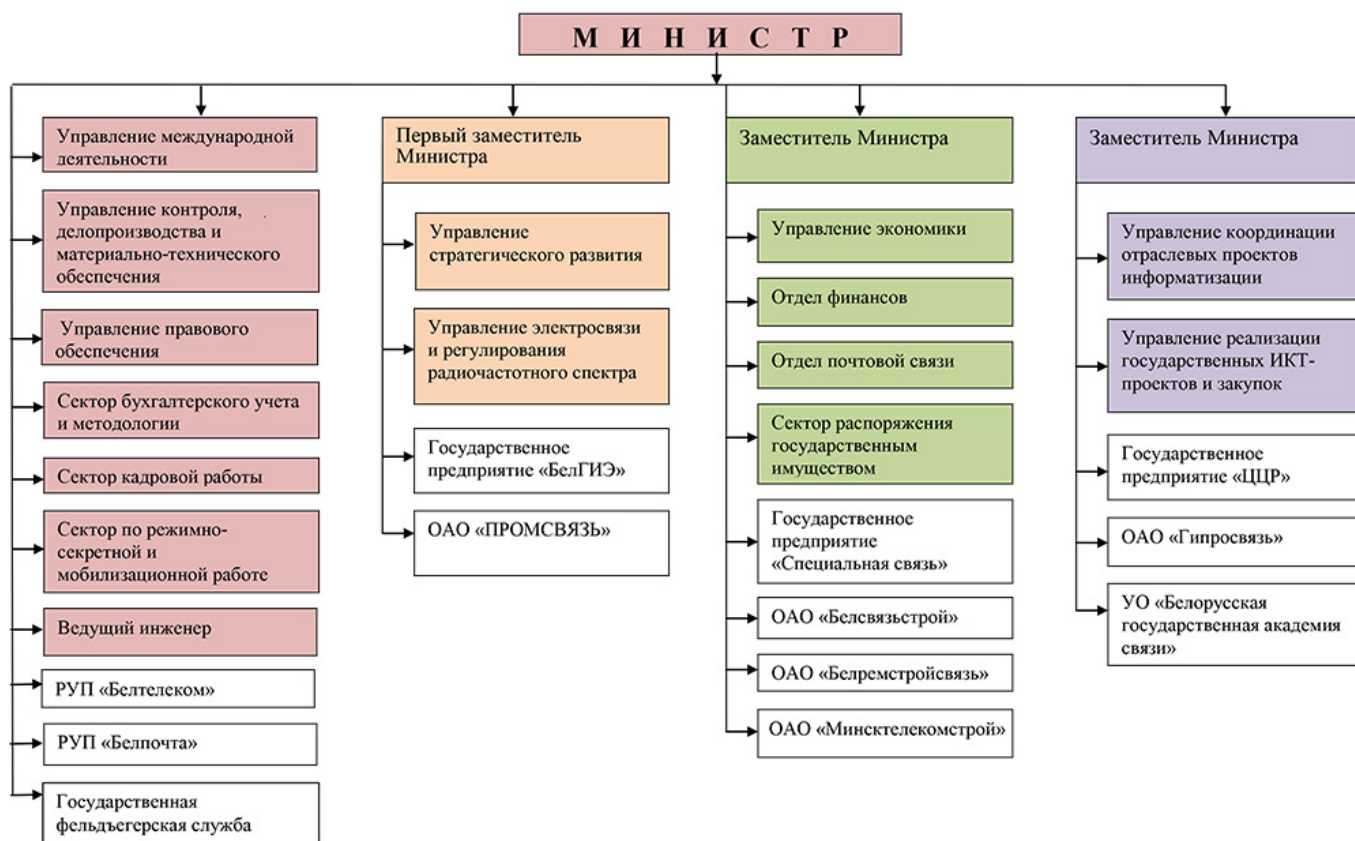

Структура управления

Схема управления Минсвязи

Source URL: <https://xn--b1akbcqh2a7i.xn--90ais/node/46>