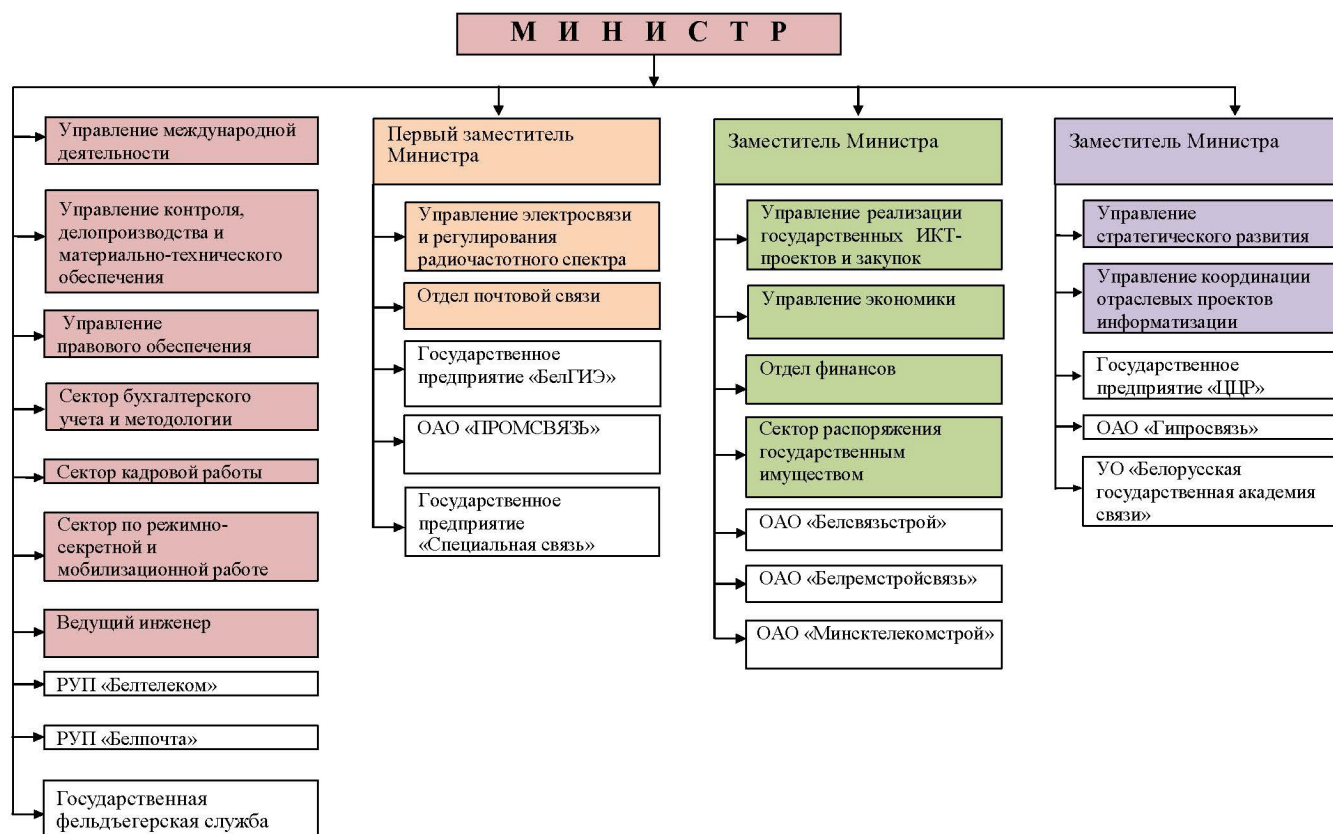

Структура управления

Схема управления Минсвязи

Source URL: <https://xn--b1akbcqh2a7i.xn--90ais/node/46>